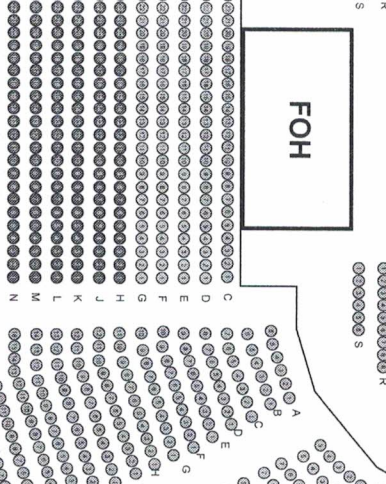

König-Pilsener-ARENA Oberhausen -4205

Rollstuhlfahrer

Begleiter

Unterrang

Innenraum

Unterrang

FOH