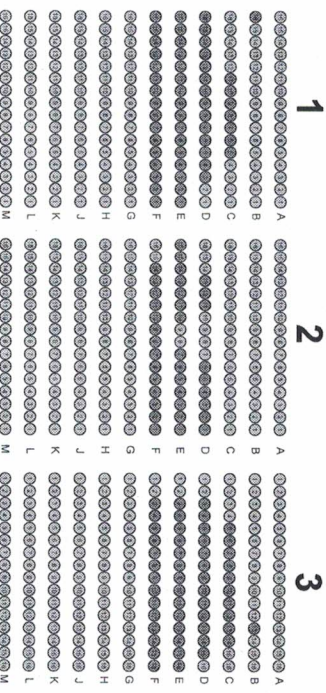

König-Pilsener-ARENA Oberhausen -4205

Rollstuhlfahrer

Begleiter

Unterrang

Innenraum

Unterrang

FOH